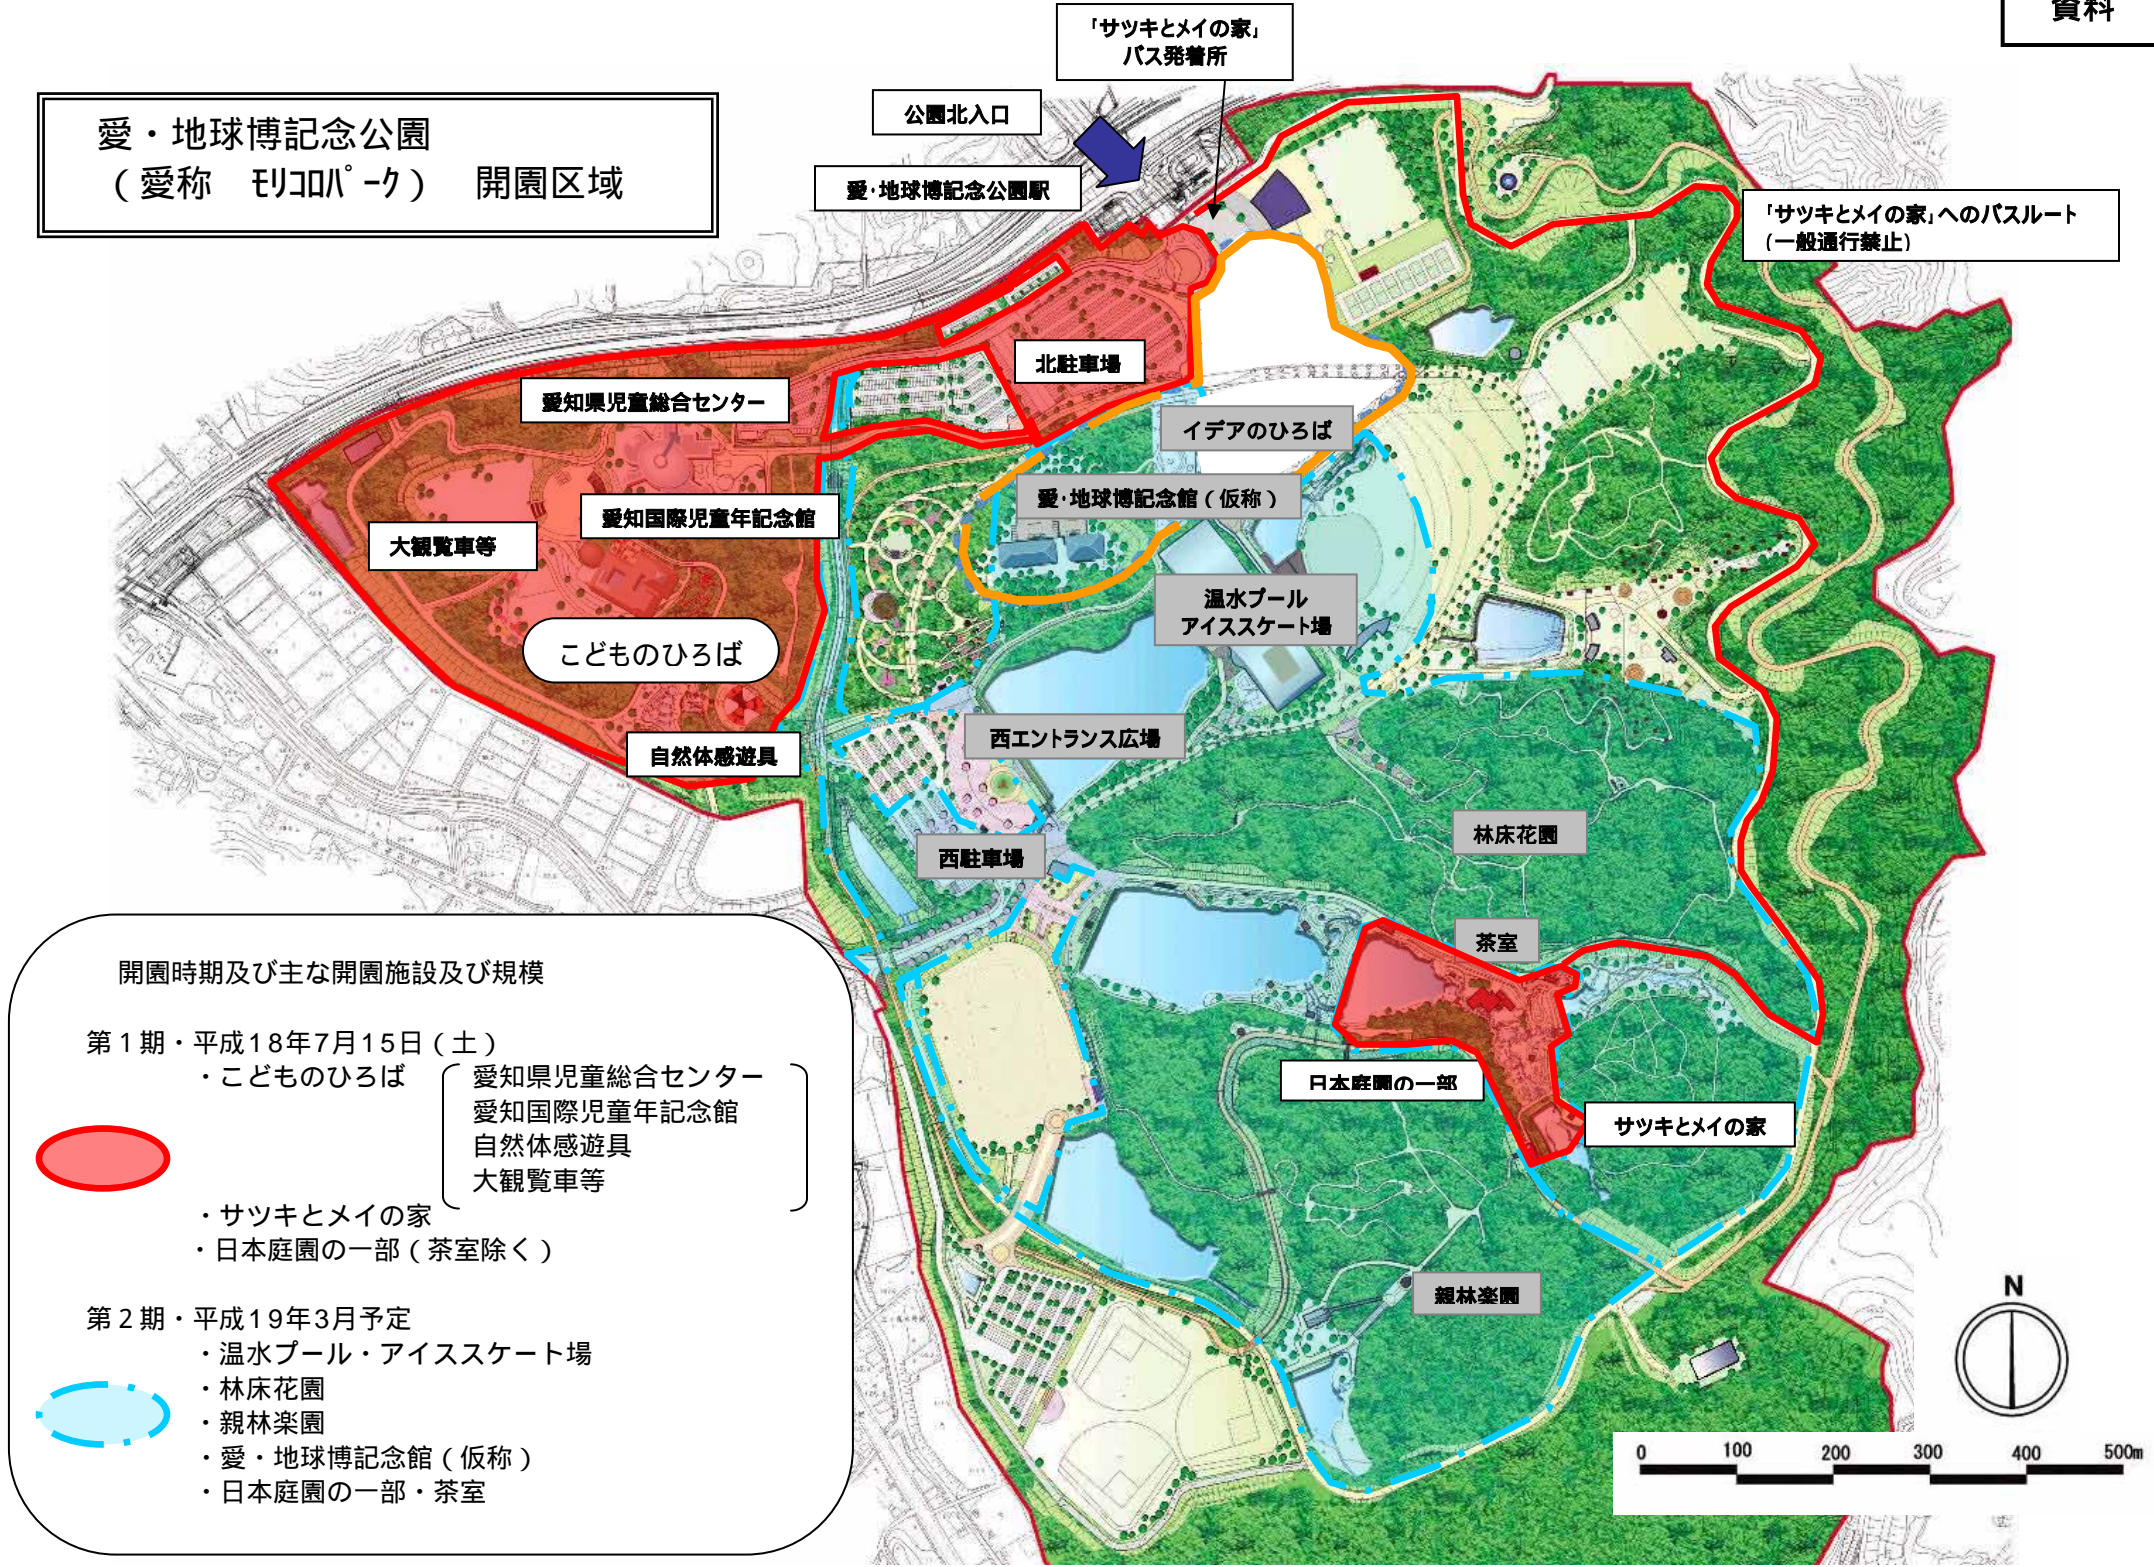

愛・地球博記念公園
(愛称 エコパルク) 開園区域

開園時期及び主な開園施設及び規模

第1期・平成18年7月15日(土)

- こどものひろば
- 愛知県児童総合センター
- 愛知国際児童館
- 自然体感遊具
- 大観覧車等

- サツキとメイの家
- 日本庭園の一部(茶室除く)

第2期・平成19年3月予定

- 温水プール・アイススケート場
- 林床花園
- 親林楽園
- 愛・地球博記念館(仮称)
- 日本庭園の一部・茶室