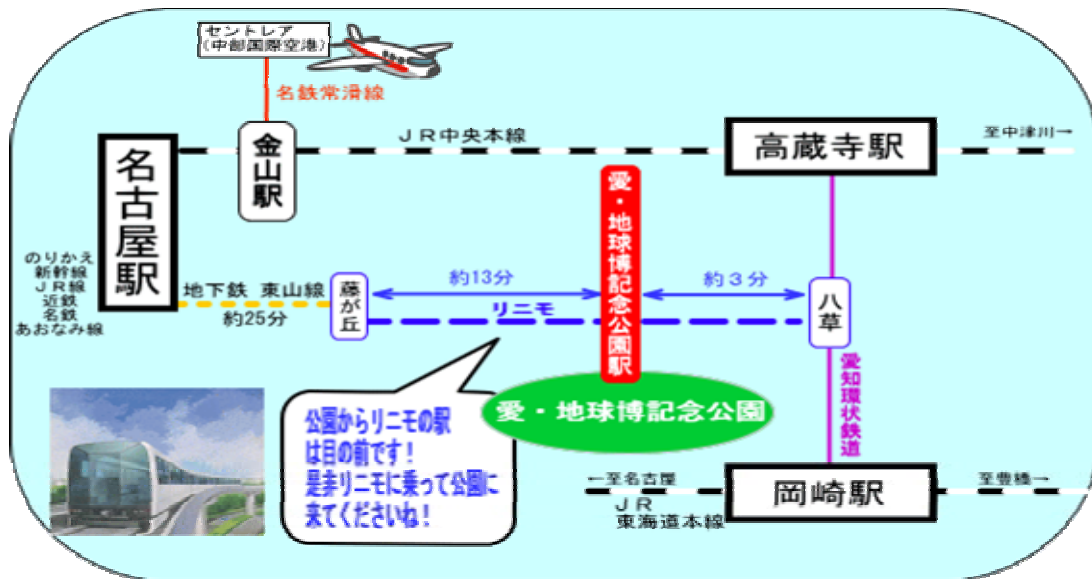

### 公共交通機関でお越しになる場合

### お車にてお越しになる場合

- 北入口に隣接する県道力石名古屋線の交差点から進入してください。
- 西入口については整備中ですので田原名古屋線からは進入できません。
- 駐車料金は普通車500円大型車1600円二輪車200円です。
- 駐車場台数(第1期開園時)は普通車約690台(身障者対応あり)、大型約50台です。
- (台数に限りがあり、満車の場合は駐車できない場合があります。)
- 自転車も園内の北駐車場に駐輪できます。(無料)