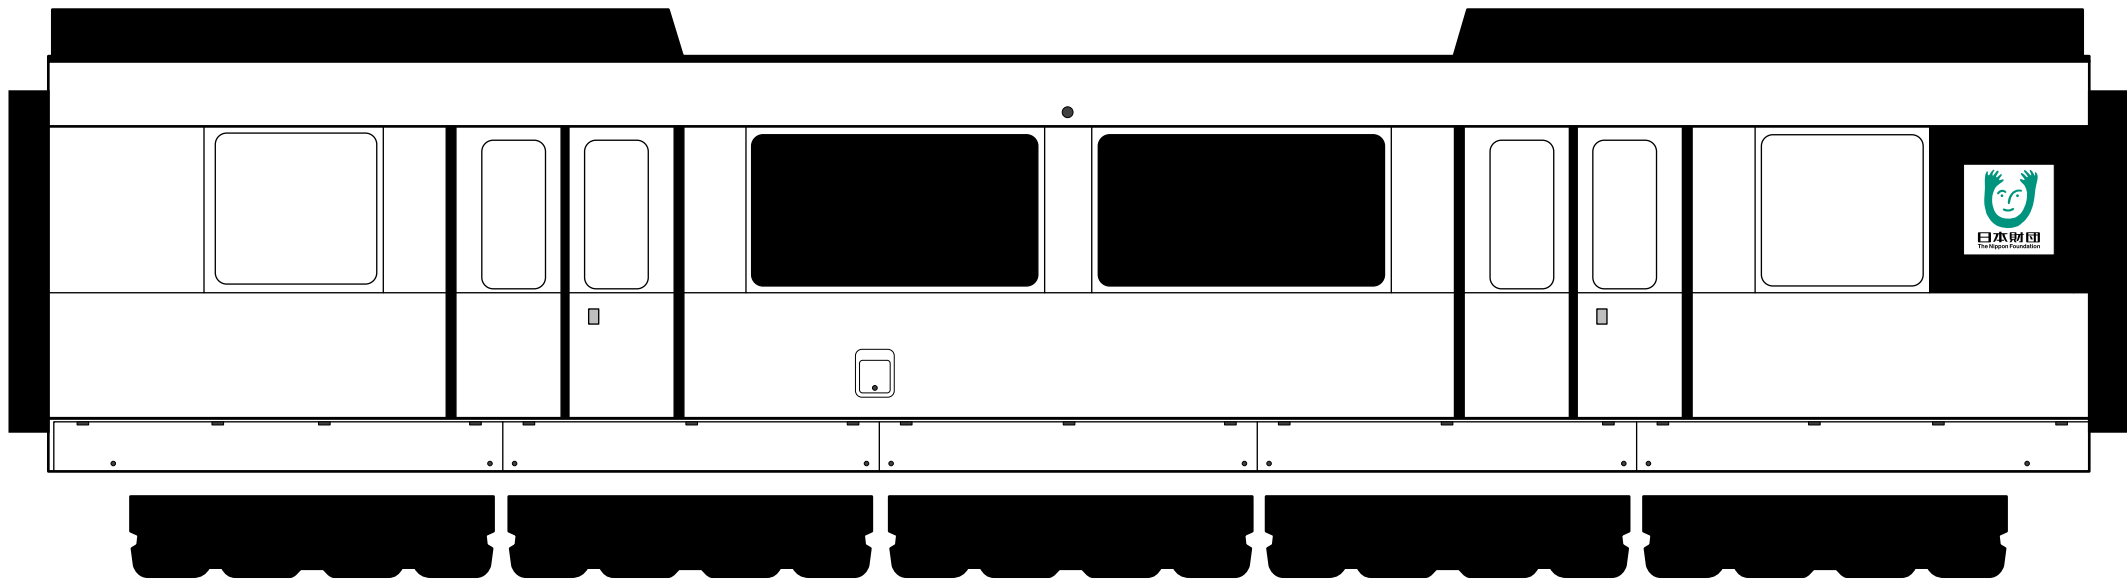

# 車両デザイン記入用紙

※ 車両図面上の黒く塗りつぶした部分はデザイン禁止部分です。

※ 3両ともデザインを記入してください。

※ 車両片面のみの記入になります。

101号車

102号車

103号車

SCALE 1 / 50 (A3判にて印刷時)

## 参考編成図 (デザイン記入不要)

101号車

102号車

103号車

SCALE 1 / 150 (A3判にて印刷時)