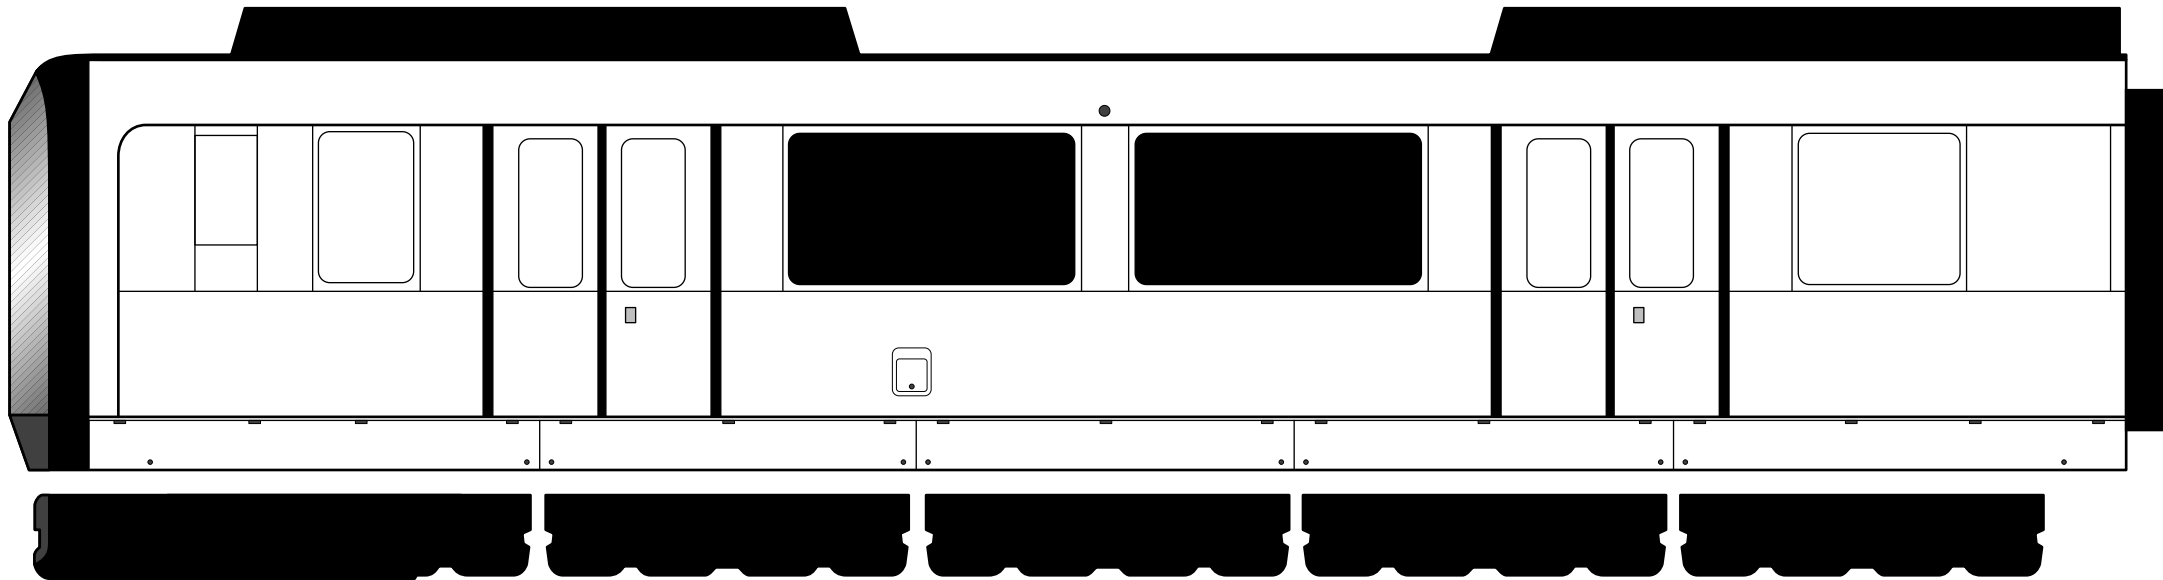

# 車両デザイン記入用紙

※ 車両図面上の黒く塗りつぶした部分はデザイン禁止部分です。

※ 3両ともデザインを記入してください。

※ 車両片面のみの記入になります。

101号車

102号車

103号車

SCALE 1 / 50 (A3判にて印刷時)

## 参考編成図 (デザイン記入不要)

101号車

102号車

103号車

SCALE 1 / 150 (A3判にて印刷時)