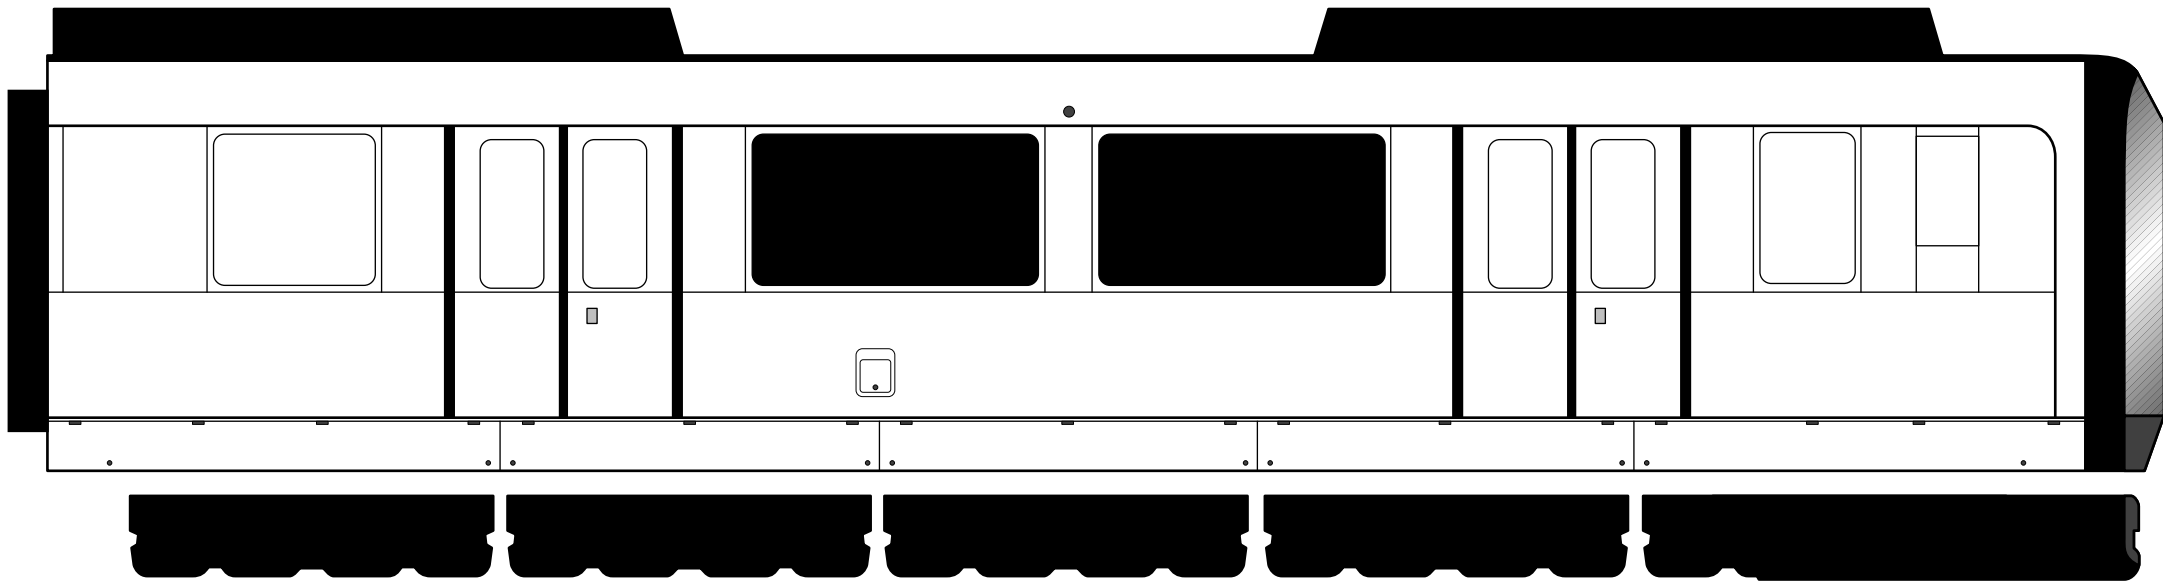

# 車両デザイン記入用紙

※ 車両図面上の黒く塗りつぶした部分はデザイン禁止部分です。

※ 3両ともデザインを記入してください。

※ 車両片面のみの記入になります。

101号車

102号車

103号車

SCALE 1 / 50 (A3判にて印刷時)

## 参考編成図 (デザイン記入不要)

101号車

102号車

103号車

SCALE 1 / 150 (A3判にて印刷時)