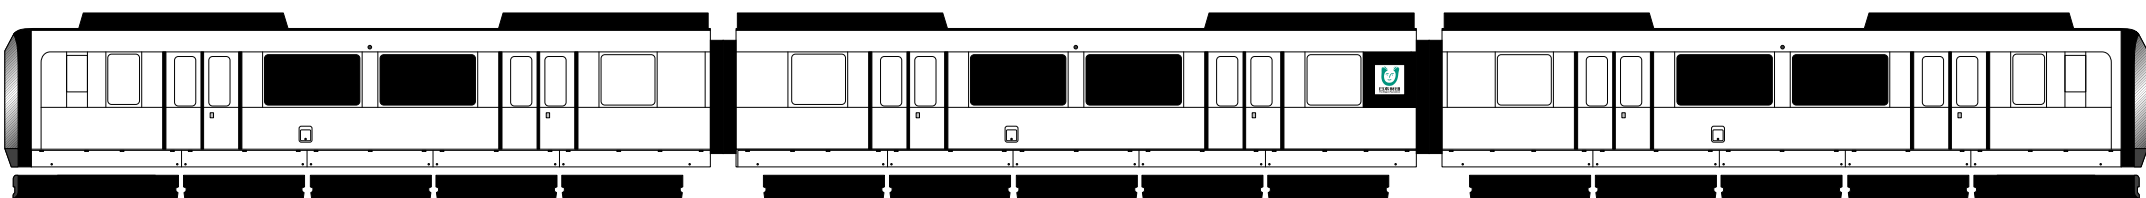

# 車両デザイン記入用紙

※ 車両図面上の黒く塗りつぶした部分はデザイン禁止部分です。

※ 3両ともデザインを記入してください。

※ 車両片面のみの記入になります。

101号車

102号車

103号車

SCALE 1 / 50 (A3判にて印刷時)

## 参考編成図 (デザイン記入不要)

101号車

102号車

103号車

SCALE 1 / 150 (A3判にて印刷時)