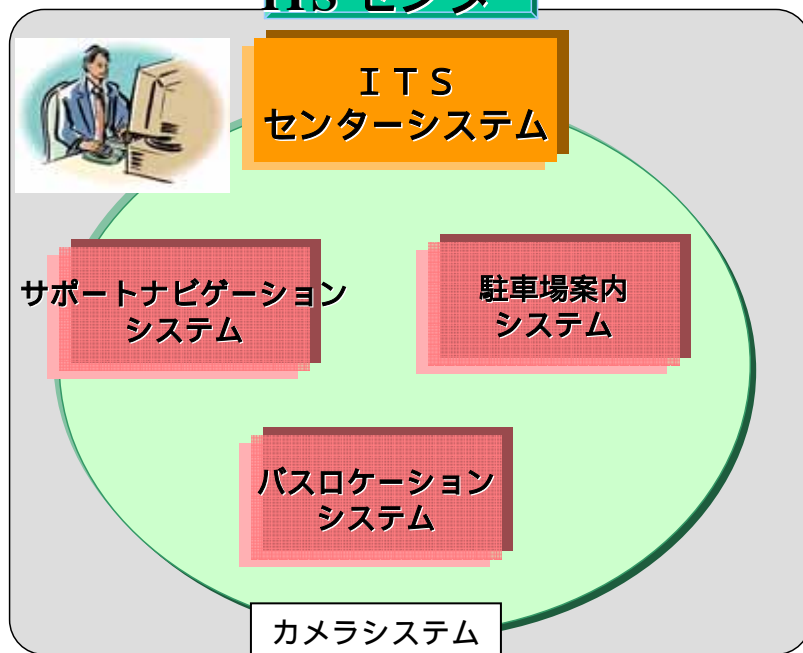

ITSセンター-システム

博覧会関係者

輸送全体状況把握

状況モニタ

ITSセンター

情報提供

来場者

時間の余裕を持って行動して下さい

交通アクセス情報

10:30 現在

JR中央線・万博八草ルート

通常運行

地下鉄山手線・登ヶ丘ルート

通常運行

駅シャトルバスルート

通常運行

主要駅ディスプレイ

インターネット