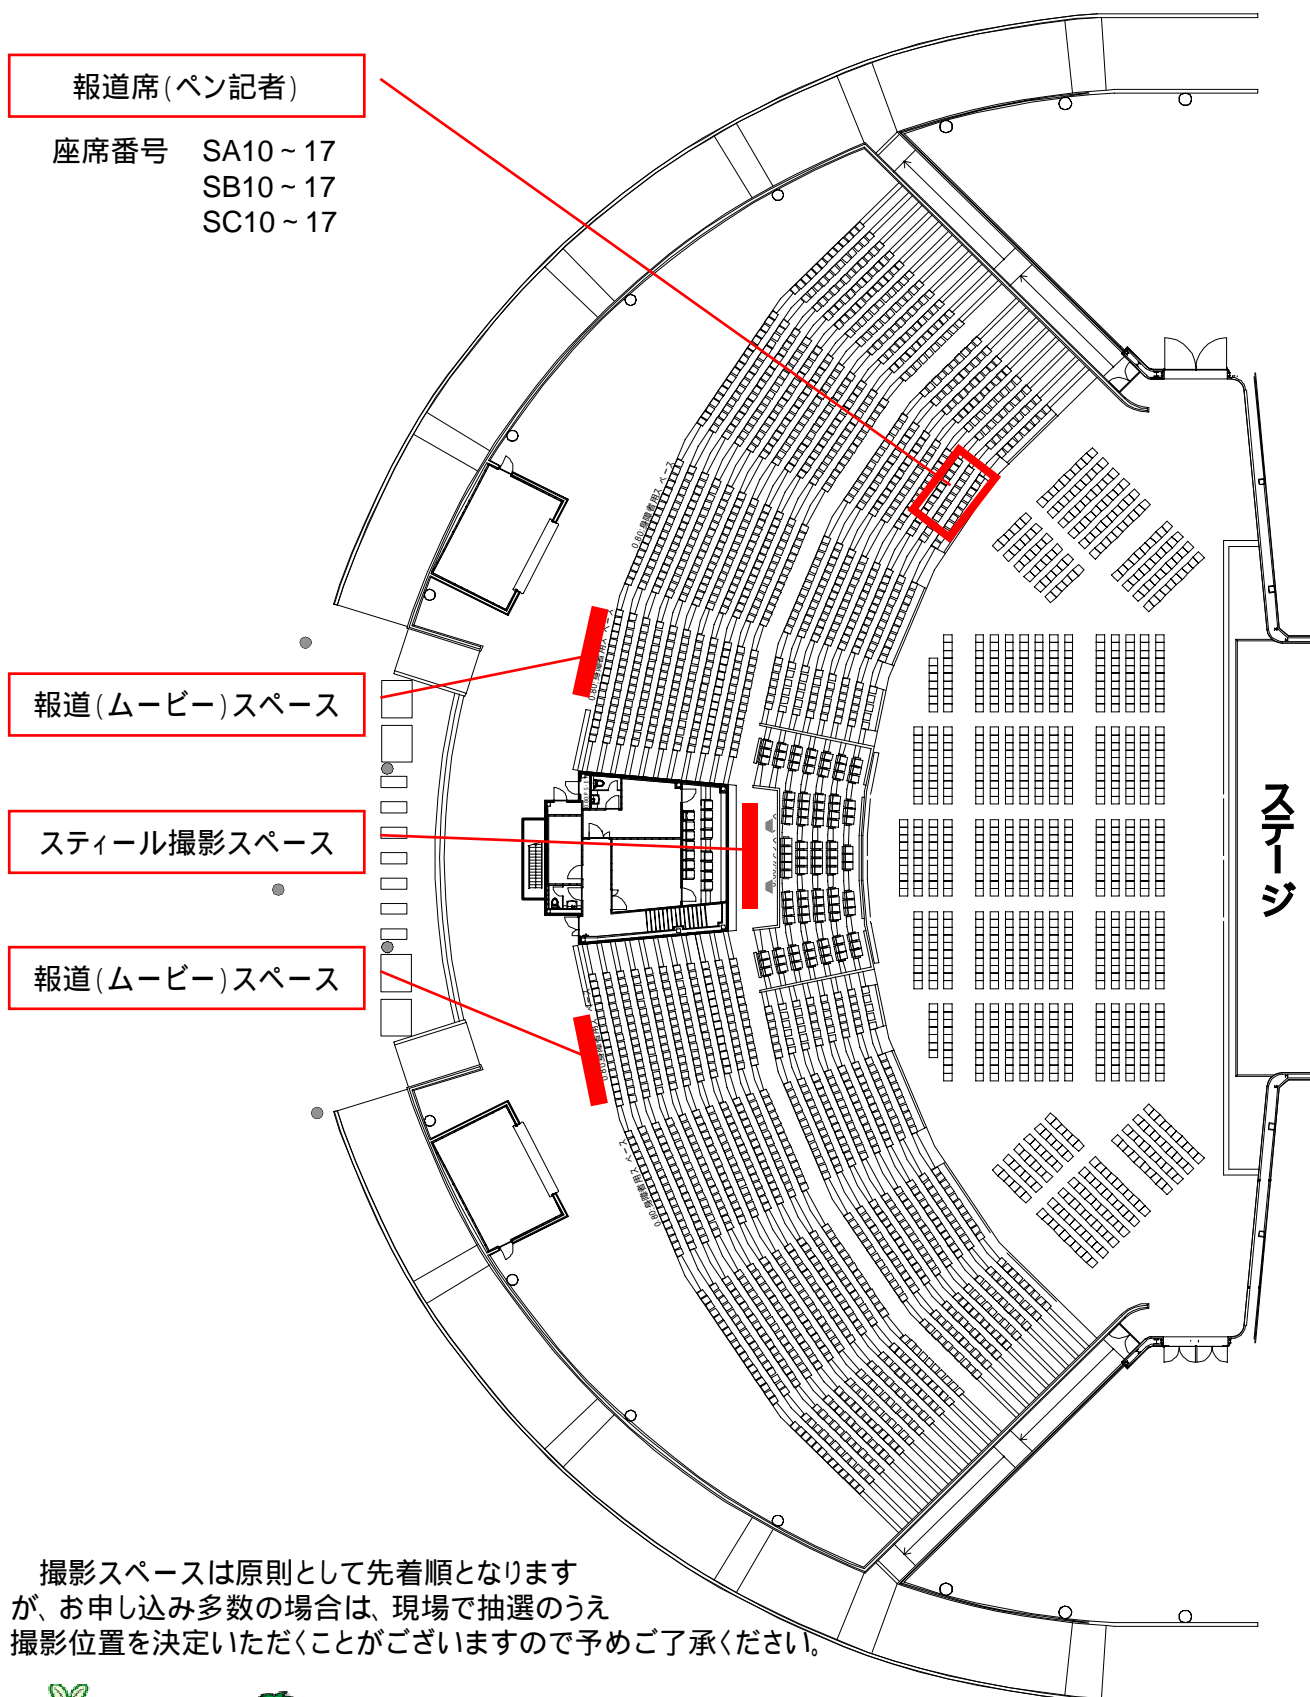

公演日: 2005年9月23日(金)

会場: EXPOドーム

開場時間: 18:00 ~

開演 19:00 ~

愛・地球広場「エキスポビジョン」にて同時中継いたします。

当日の取材について

開場時間の30分前よりEXPOドーム、取材受付デスクにて報道受付を開始いたします。

EXPOドーム内の取材席の数には限りがございます(24席)。原則として先着順にてお座りいただき、いっぱいになり次第、締め切らせていただきます。

撮影スペースは原則として先着順となりますが、お申し込み多数の場合は、現場で抽選のうえ撮影位置を決定いただく場合がございますので予めご了承ください。

EXPOドーム入り口に設置した報道受付で名刺をご提示ください。

場内では係員の誘導に従い、所定のスペースでご取材ください。

定められた取材規定に従ってご取材ください。詳細に関しては、当日、ご案内申し上げますのでご了承ください。

撮影スペースには博覧会協会及び各催事主催者の公式記録カメラ(スチール、ムービー)を設置している場合がございますのでご了承ください。

ご来場に際しては、公共交通機関をご利用いただきますようお願いいたします。

報道席・報道撮影スペース

撮影スペースは原則として先着順となりますが、お申し込み多数の場合は、現場で抽選のうえ撮影位置を決定いただく場合がございますので予めご了承ください。