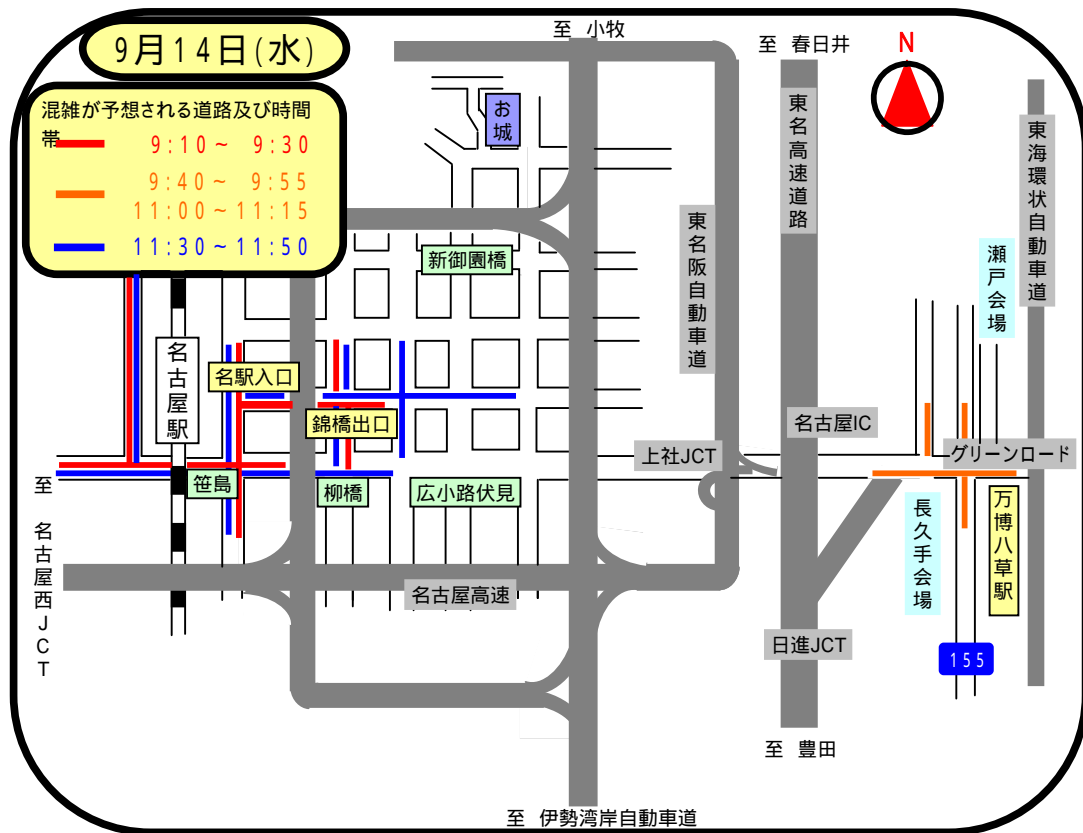

愛知万博の関連行事に伴う

交通規制による混雑のお知らせ

下記の道路及びその周辺で交通規制による混雑が予想されます。
なお、混雑状況により規制が早まる場合があります。時間に余裕をみてお出掛けください。

<http://www.pref.aichi.jp/police/>