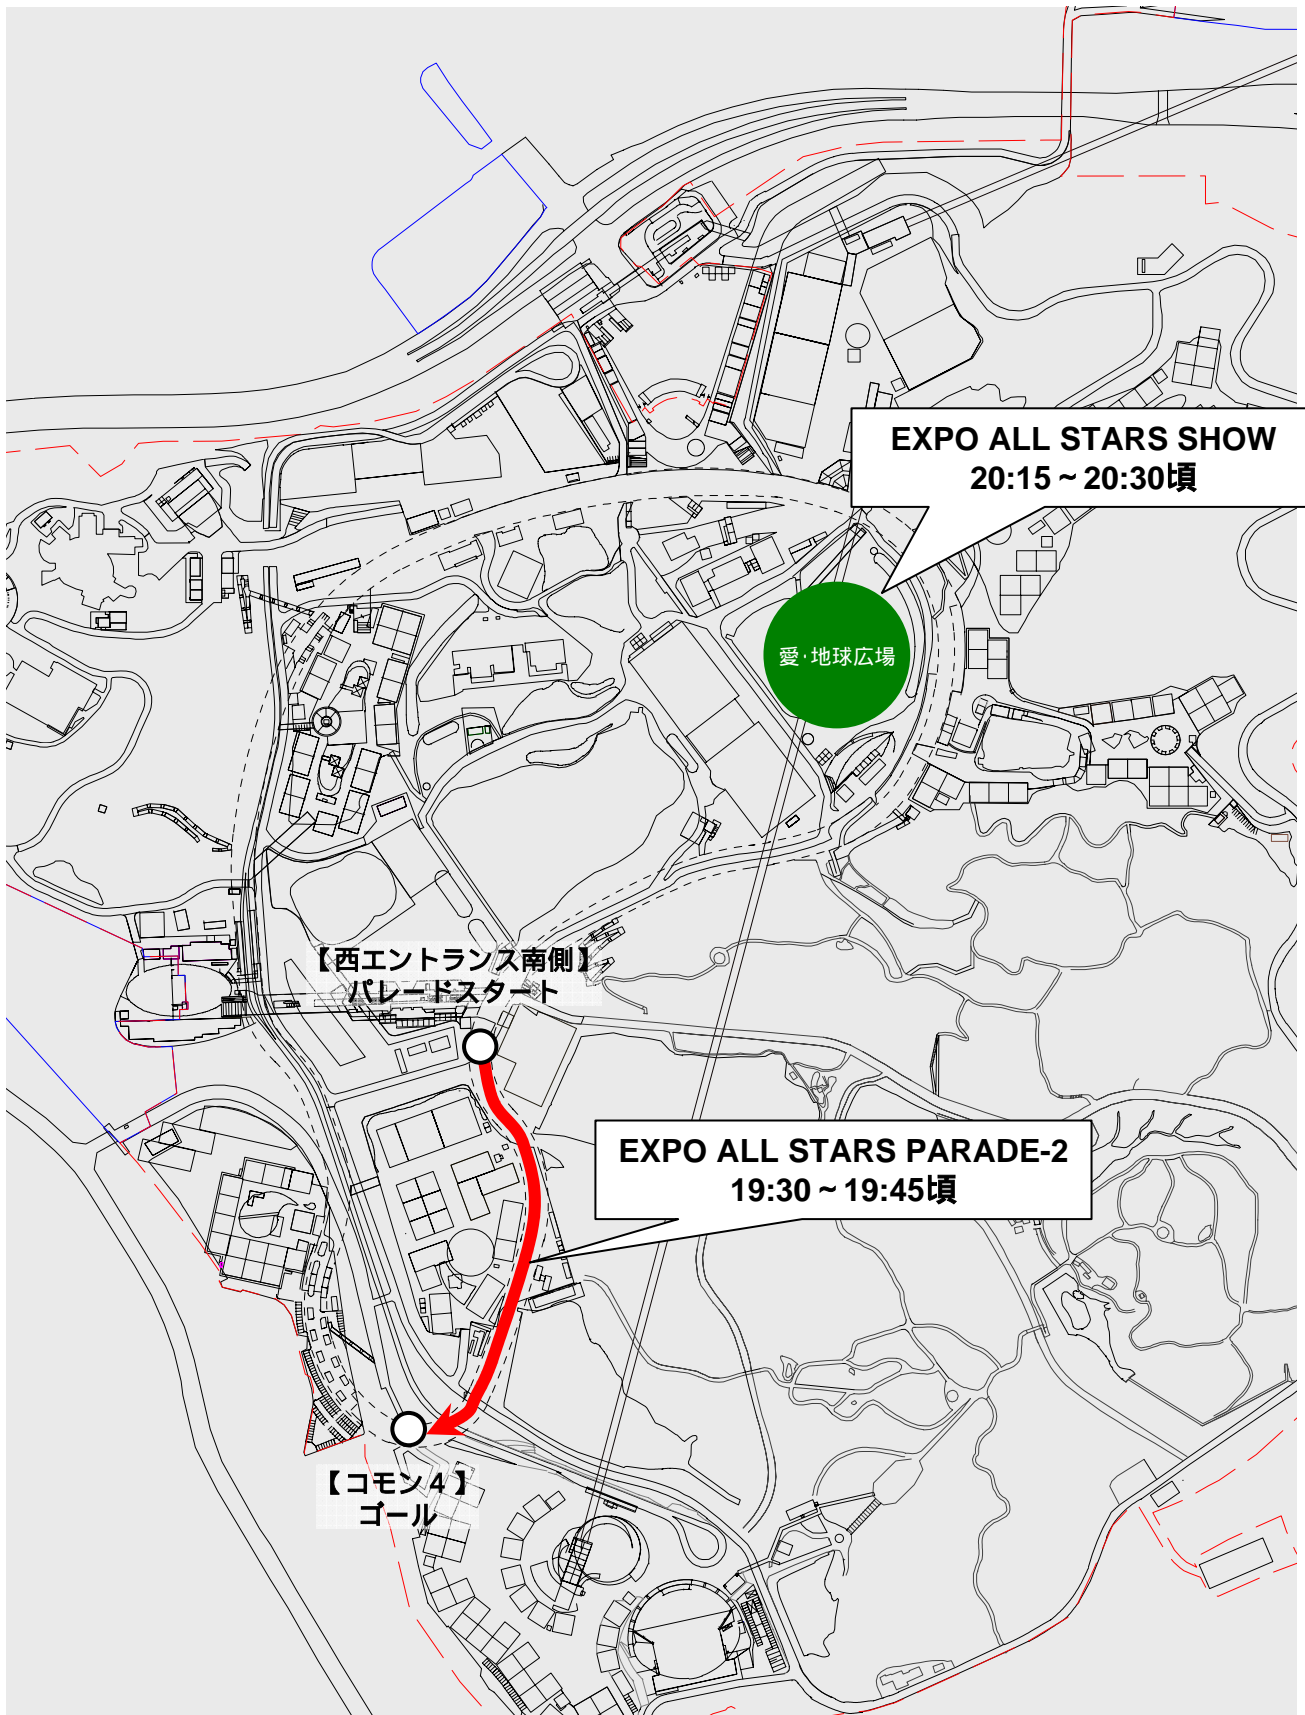

## < 開催場所 >

SHOWとPARADEの同日開催はありません。

SHOW、PARADE共に天候不良の場合は中止となります。

パレードは混雑状況によって中止となることがあります。