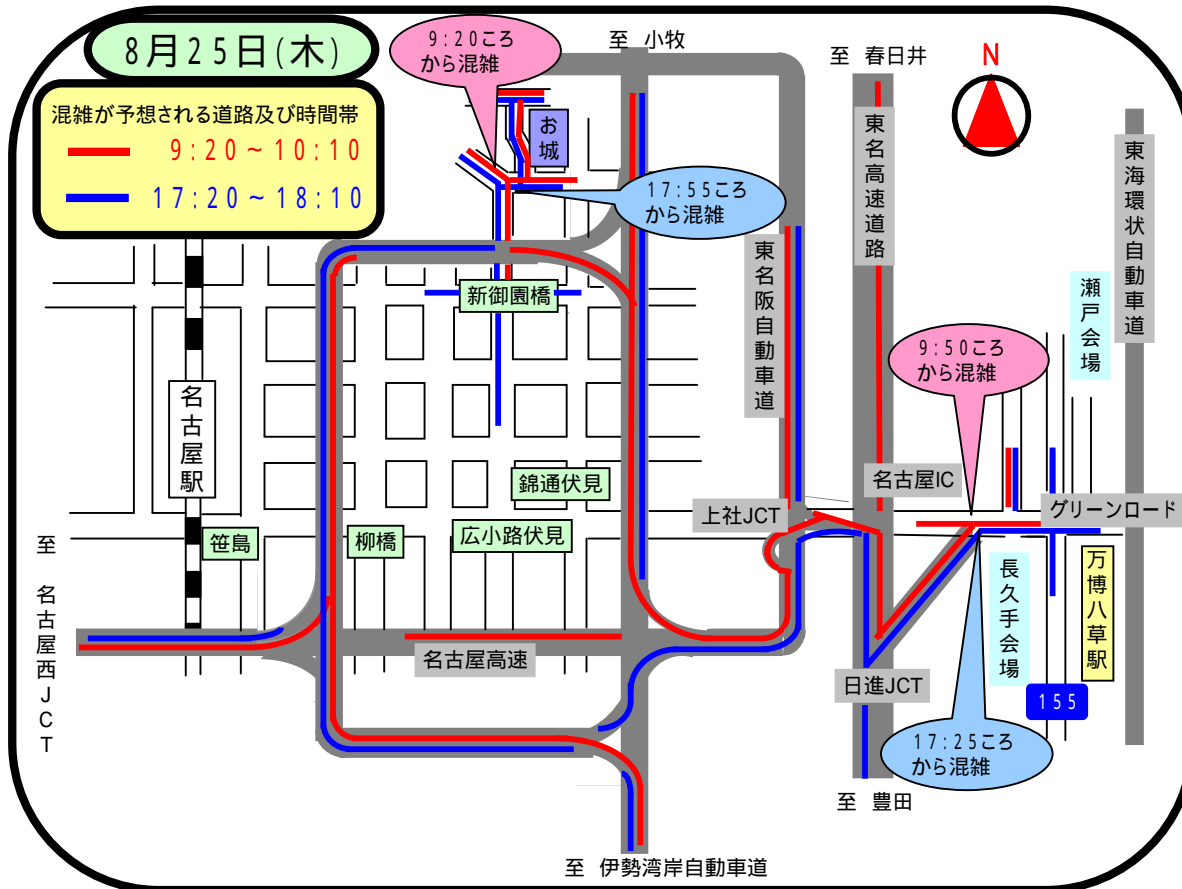

愛知万博の関連行事に伴う

交通規制による混雑

のお知らせ

下記の道路及びその周辺で交通規制による混雑が予想されます。
 なお、混雑状況により規制が早まる場合があります。時間に余裕をみてお出掛けください。

規制される方向(順次規制されます)

— 名古屋市内から万博会場方向
 — 万博会場から名古屋市内方向

<http://www.pref.aichi.jp/police/>