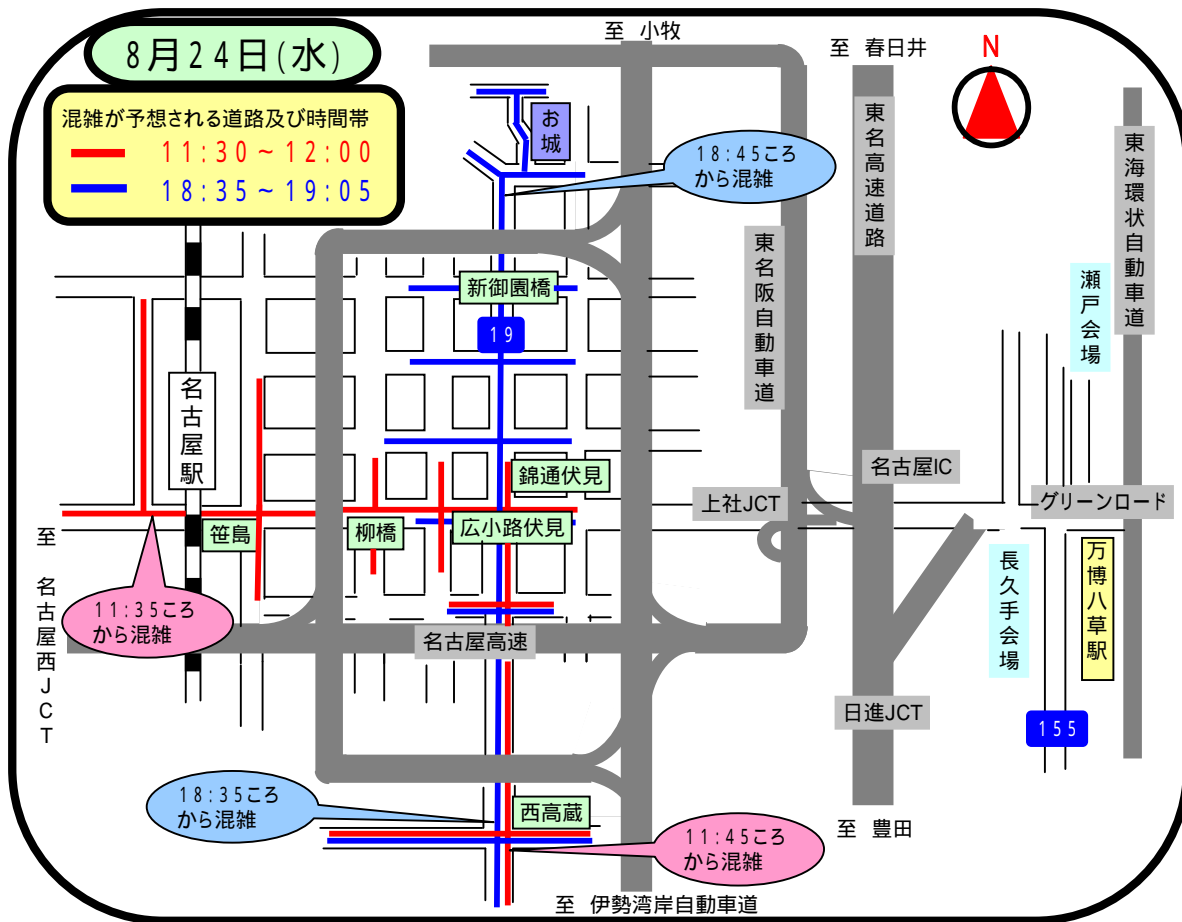

愛知万博の関連行事に伴う

交通規制による混雑

のお知らせ

下記の道路及びその周辺で交通規制による混雑が予想されます。
 なお、混雑状況により規制が早まる場合があります。時間に余裕をみてお出掛けください。

規制される方向(順次規制されます)

— 名古屋市内から万博会場方向
 — 万博会場から名古屋市内方向

<http://www.pref.aichi.jp/police/>