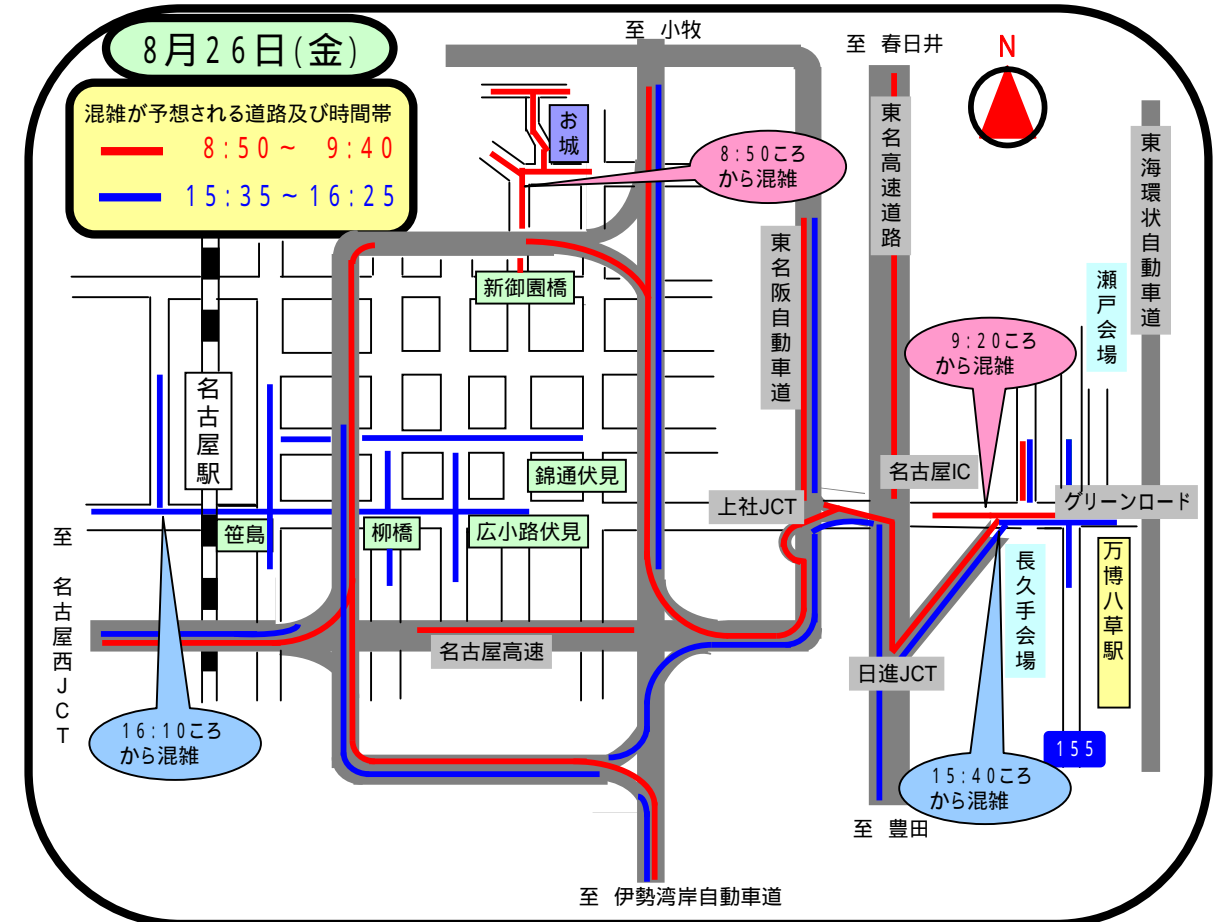

愛知万博の関連行事に伴う

交通規制による混雑

のお知らせ

下記の道路及びその周辺で交通規制による混雑が予想されます。
 なお、混雑状況により規制が早まる場合があります。時間に余裕をみてお出掛けください。

規制される方向(順次規制されます)

— 名古屋市内から万博会場方向
 — 万博会場から名古屋市内方向

<http://www.pref.aichi.jp/police/>