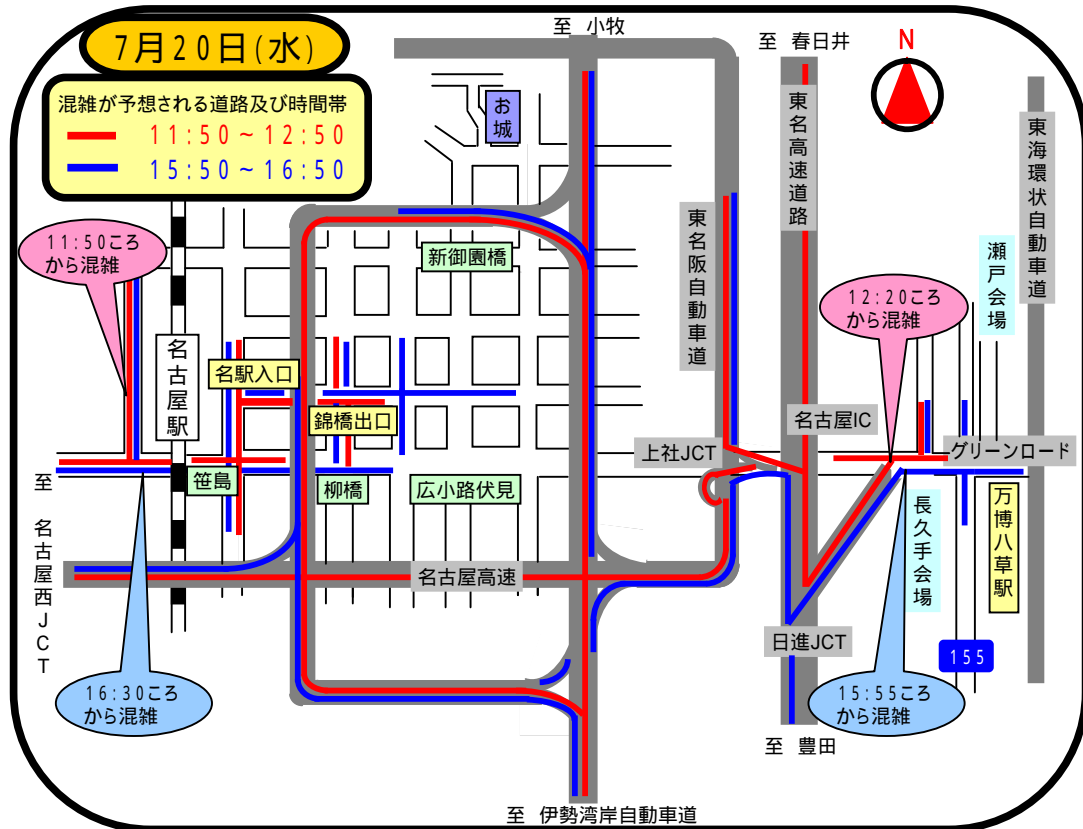

愛知万博関連行事に伴う

交通規制による混雑のお知らせ

下記の道路及びその周辺で交通規制による混雑が予想されます。
なお、混雑状況により規制が早まる場合があります。時間に余裕をみてお出掛けください。

規制される方向(順次規制されます)

— 名古屋市内から万博会場方向 — 万博会場から名古屋市内方向

<http://www.pref.aichi.jp/police/>

(052)951-1611(内線792・293・294)