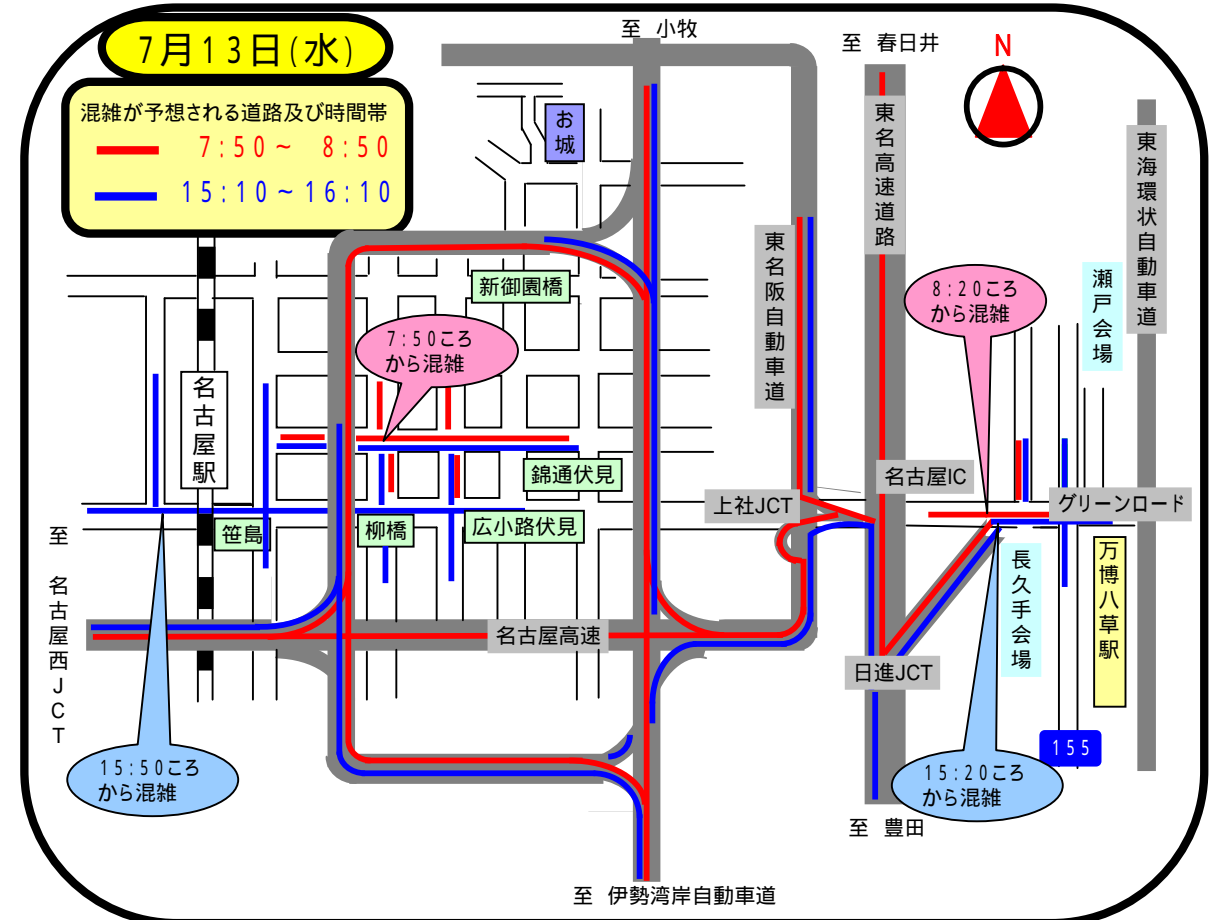

愛知万博の関連行事に伴う

# 交通規制による混雑

のお知らせ

下記の道路及びその周辺で交通規制による混雑が予想されます。  
なお、混雑状況により規制が早まる場合があります。時間に余裕をみてお出掛けください。

規制される方向(順次規制されます)

— 名古屋市内から万博会場方向 — 万博会場から名古屋市内方向

<http://www.pref.aichi.jp/police/>

(052) 951-1611 (内線792-293.294)

## 交通規制による混雑のお知らせ

下記の道路及びその周辺で交通規制による混雑が予想されます。  
なお、混雑状況により規制が早まる場合があります。時間に余裕をみてお出掛けください。

<http://www.pref.aichi.jp/police/>

(052)951-1611(内線792・293・294)