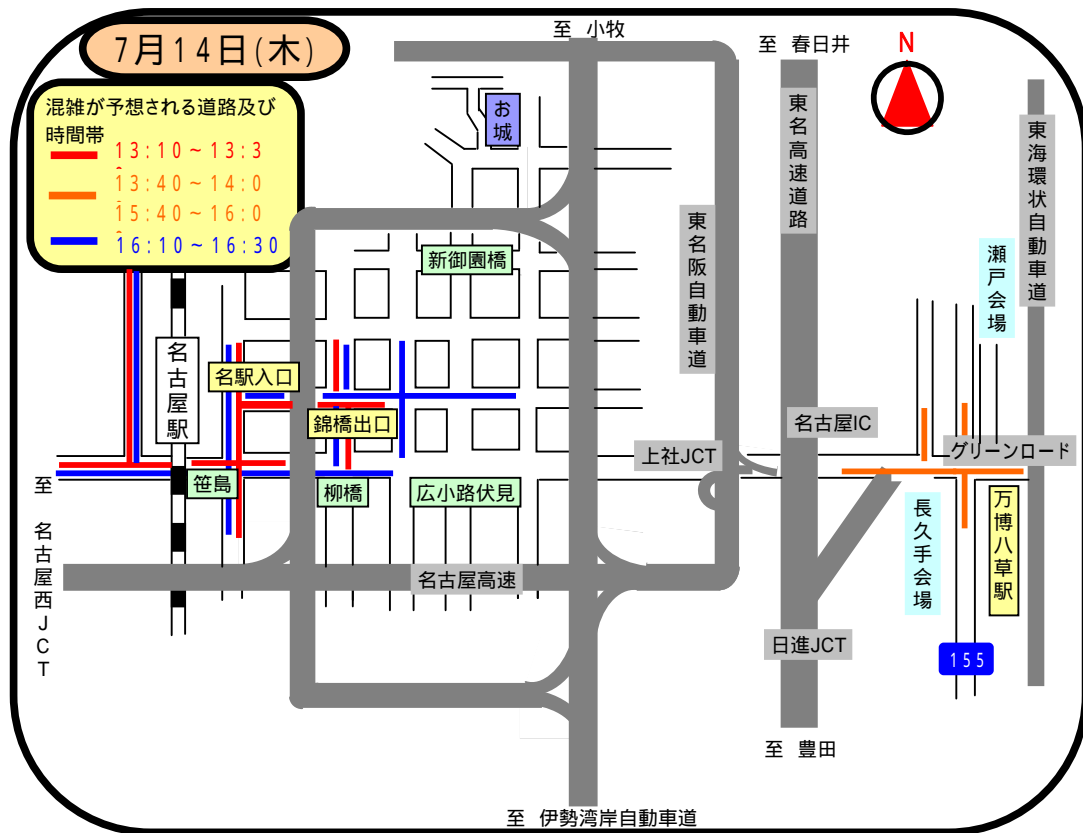

愛知万博関連行事に伴う

交通規制による混雑のお知らせ

下記の道路及びその周辺で交通規制による混雑が予想されます。
なお、混雑状況により規制が早まる場合があります。時間に余裕をみてお出掛けください。

<http://www.pref.aichi.jp/police/>

(052)951-1611(内線792・293・294)