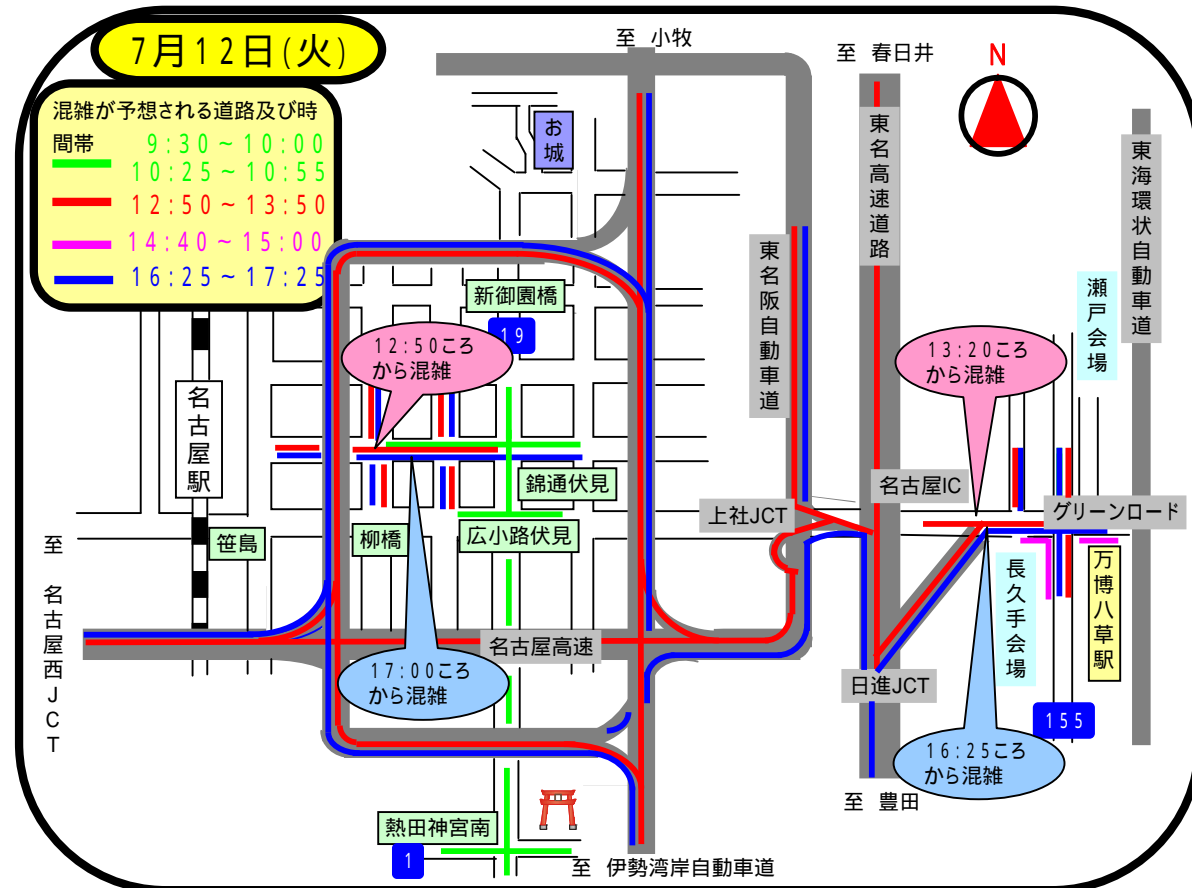

愛知万博の関連行事に伴う

# 交通規制による混雑

のお知らせ

下記の道路及びその周辺で交通規制による混雑が予想されます。  
なお、混雑状況により規制が早まる場合があります。時間に余裕をみてお出掛けください。

規制される方向(順次規制されます)

— 名古屋市内から万博会場方向 — 万博会場から名古屋市内方向

<http://www.pref.aichi.jp/police/>

(052) 951-1611 (内線792-293.294)