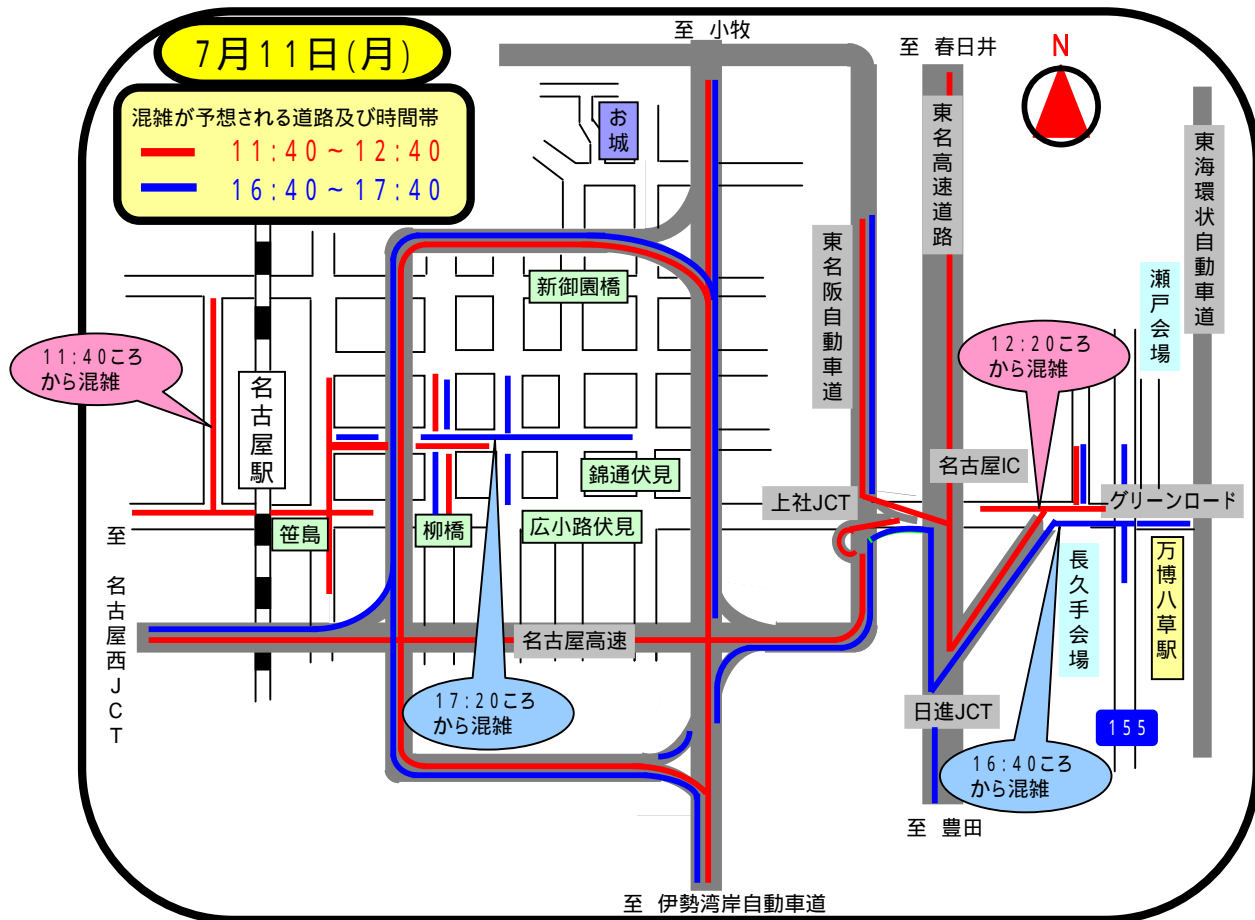

愛知万博の関連行事に伴う

# 交通規制による混雑

のお知らせ

下記の道路及びその周辺で交通規制による混雑が予想されます。  
なお、混雑状況により規制が早まる場合があります。時間に余裕をみてお出掛けください。

規制される方向(順次規制されます)

— 名古屋市内から万博会場方向 — 万博会場から名古屋市内方向

<http://www.pref.aichi.jp/police/>

(052) 951-1611 (内線792-293.294)

## 交通規制による混雑のお知らせ

下記の道路及びその周辺で交通規制による混雑が予想されます。  
なお、混雑状況により規制が早まる場合があります。時間に余裕をみてお出掛けください。

<http://www.pref.aichi.jp/police/>

(052)951-1611(内線792・293・294)