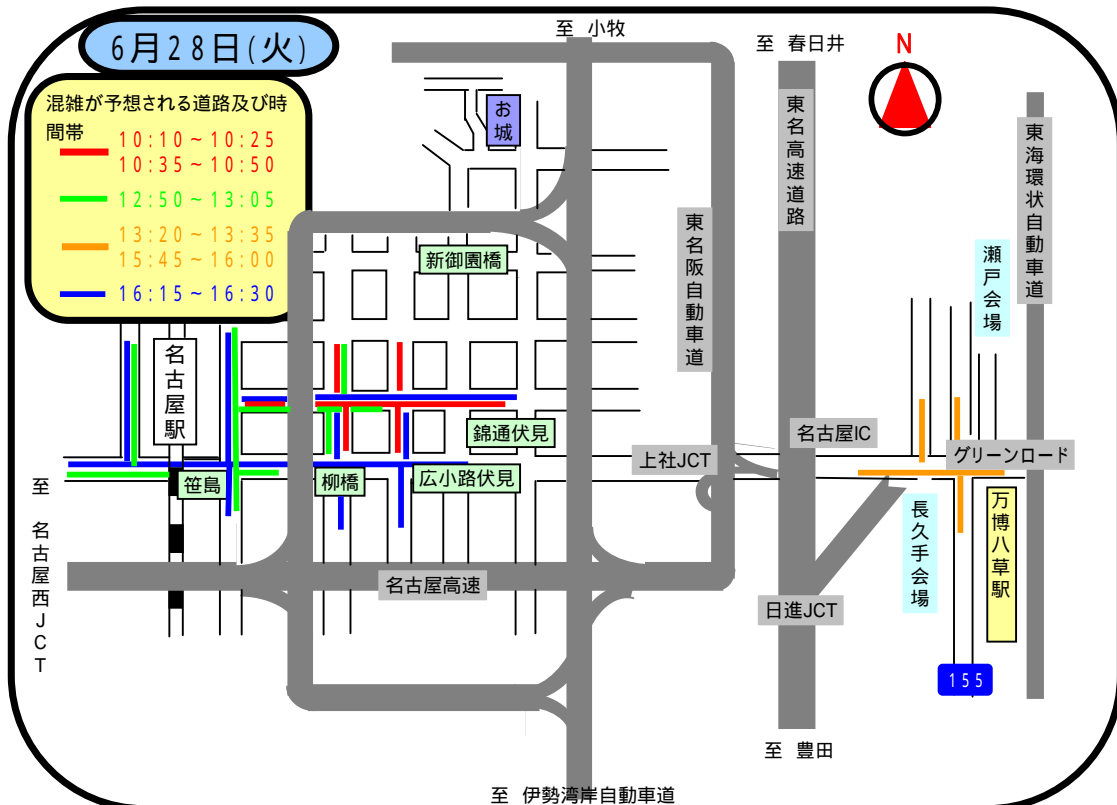

愛知万博の関連行事に伴う

交通規制による混雑のお知らせ

下記の道路及びその周辺で交通規制による混雑が予想されます。
なお、混雑状況により規制が早まる場合があります。時間に余裕をみてお出掛けください

<http://www.pref.aichi.jp/police/>

(052) 951-1611 (内線792-293.294)