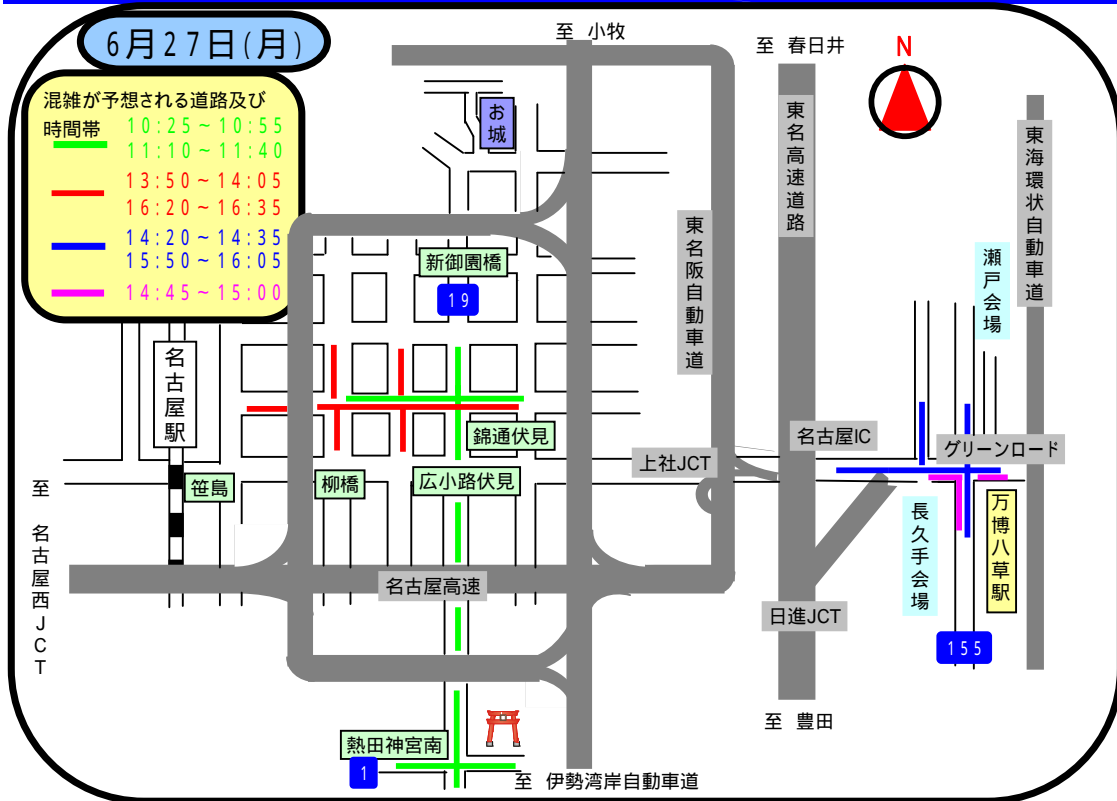

愛知万博の関連行事に伴う

交通規制による混雑のお知らせ

下記の道路及びその周辺で交通規制による混雑が予想されます。
なお、混雑状況により規制が早まる場合があります。時間に余裕をみてお出掛けください

<http://www.pref.aichi.jp/police/>

(052) 951-1611 (内線792-293.294)