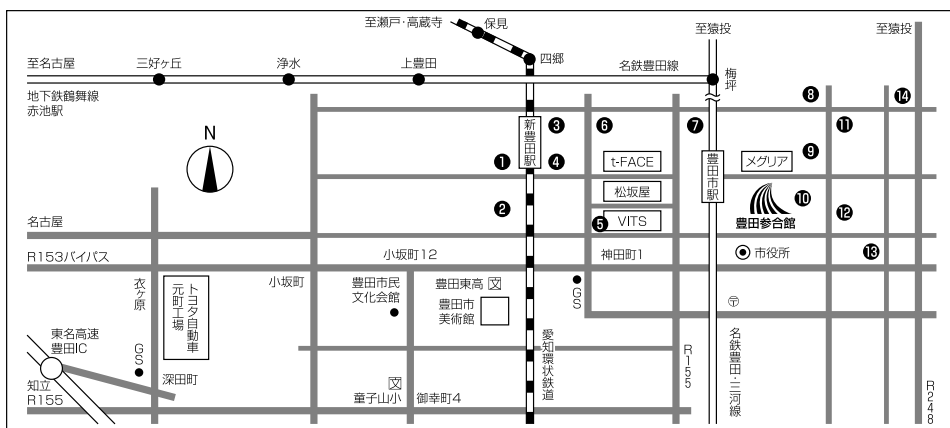

豊田市コンサートホール・能楽堂(豊田参合館8F)

〒471-0025 愛知県豊田市西町1丁目200番地
TEL(0565)35-8200 FAX(0565)37-0011
<http://www.t-cn.gr.jp/>

交通のご案内

- 名鉄豊田線・三河線「豊田市」駅前
- 愛知環状鉄道「新豊田」駅から徒歩5分
- 東名高速道路「豊田インター」から、車で15分

駐車場のご案内

次の駐車場は、駐車チケット3時間無料サービスの認証をします。

- | | |
|------------|------------|
| ①新豊田駅西駐車場 | ⑨ギャザパーキング |
| ②第2駐車場 | ⑩豊田参合館駐車場 |
| ③若宮駐車場 | ⑪喜多町駐車場 |
| ④新豊田駅地下駐車場 | ⑫西町丸太パーキング |
| ⑤ヴィッツ駐車場 | ⑬元城駐車場 |
| ⑥TM若宮パーキング | ⑭元ノ口駐車場 |
| ⑦第1駐車場 | |
| ⑧昭和町駐車場 | |