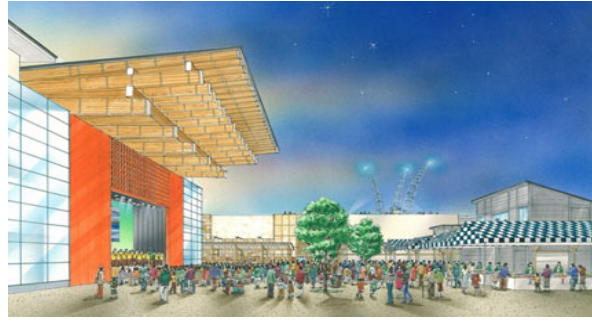

# 「あいち・おまつり広場」 催事カレンダー (17. 4. 1現在)

はじけるっ!! 720万人県民パワ-満開!

		2005年3月										2005年4月																																	
		25	26	27	28	29	30	31	1	2	3	4	5	6	7	8	9	10	11	12	13	14	15	16	17	18	19	20	21	22	23	24	25	26	27	28	29	30							
		金	土	日	月	火	水	木	金	土	日	月	火	水	木	金	土	日	月	火	水	木	金	土	日	月	火	水	木	金	土	日	月	火	水	木	金	土							
ストーリー		いきなり、満開!																																											
展開テーマ		地球のまつりが、はじまるよ!																	伝統を、デザインする。																										
催事主体		オープンニング	瀬戸市の日①※	長久手町の日①※	豊田市の日①※	大口町の日	県民参加催事	県民参加催事	県民参加催事	県企画催事	県民参加催事	江蘇省ウィーク										県民参加催事	県民参加催事	師勝町の日	県民参加催事	県民参加催事	県民参加催事	尾張東部地域の日※	県民参加催事	御津町の日	愛西市(佐屋・佐織)の日	愛西市(立田・八開)の日	県民参加催事	西枇杷島町の日	市町村フェスティバル										県民参加催事