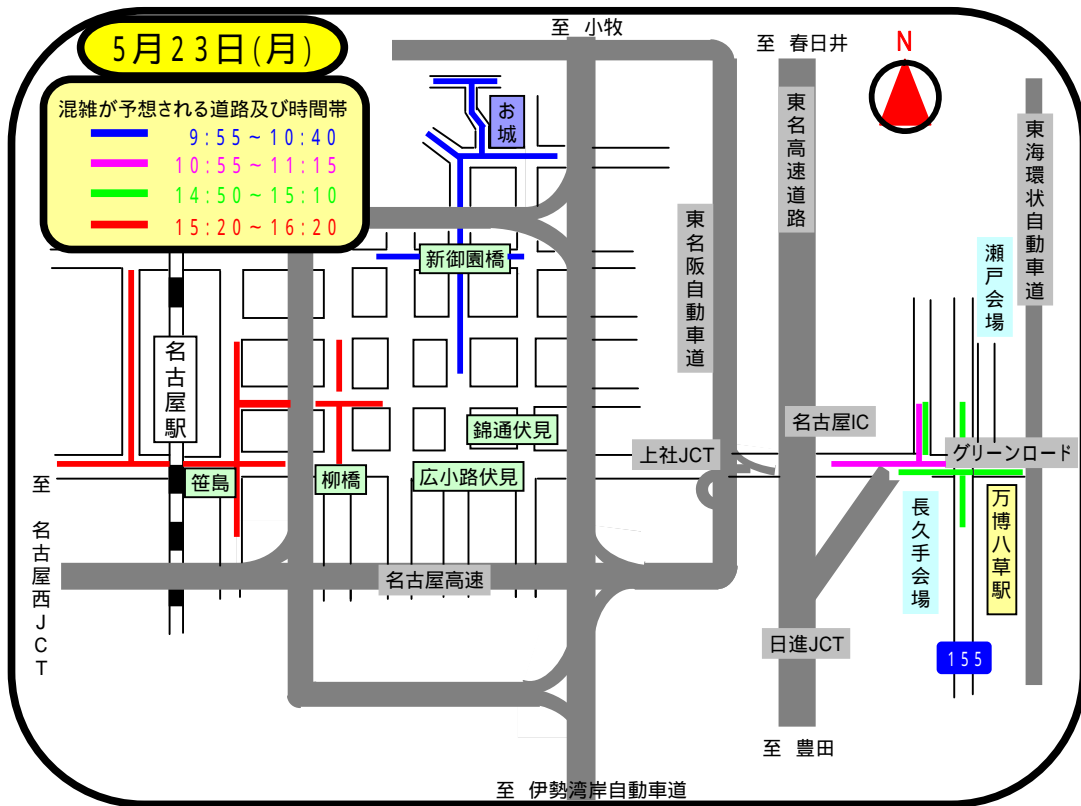

愛知万博の関連行事に伴う

交通規制による混雑のお知らせ

下記の道路及びその周辺で交通規制による混雑が予想されます。
なお、混雑状況により規制が早まる場合があります。時間に余裕をみてお出掛けください。

<http://www.pref.aichi.jp/police/>
(052) 951-1611 (内線792-293,294)