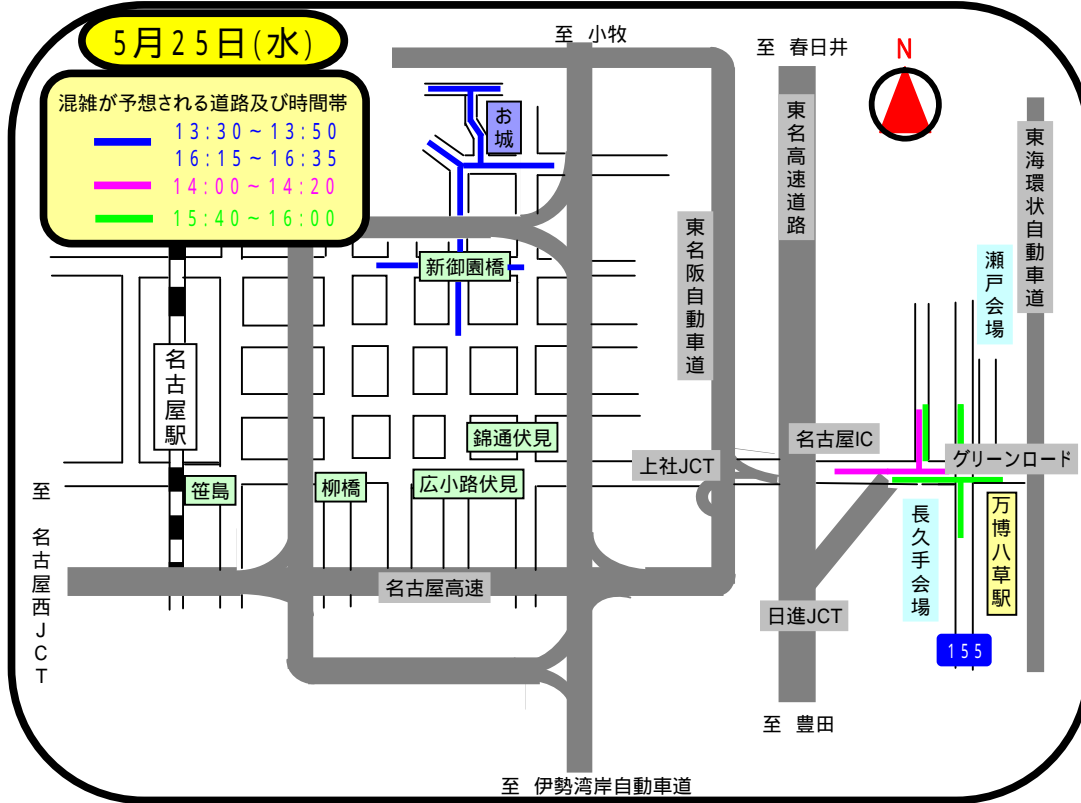

愛知万博の関連行事に伴う

交通規制による混雑のお知らせ

下記の道路及びその周辺で交通規制による混雑が予想されます。
なお、混雑状況により規制が早まる場合があります。時間に余裕をみてお出掛けください。

<http://www.pref.aichi.jp/police/>
(052) 951-1611 (内線792-293,294)