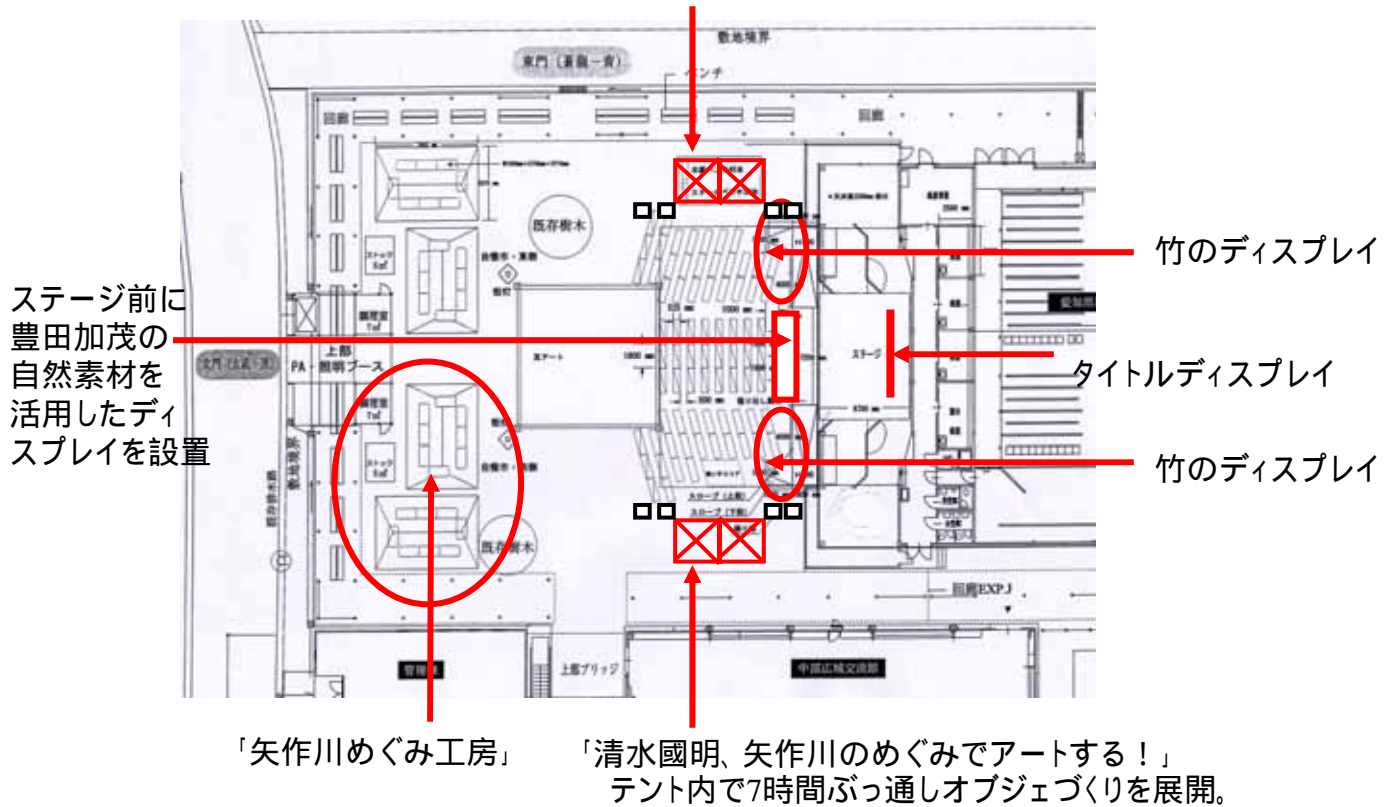

オカリナ絵付け体験 (藤岡) 先生：一陶苑

木の枝細工 (下山) 先生：大山博章

竹細工 (足助) 先生：大山清市

会場レイアウトおよびディスプレイ

【会場レイアウト】

「森のちからの体験ミュージアム」
豊田加茂地域の自然素材を活かした各種作品展示と
参加体験コーナー。

【ディスプレイイメージ】