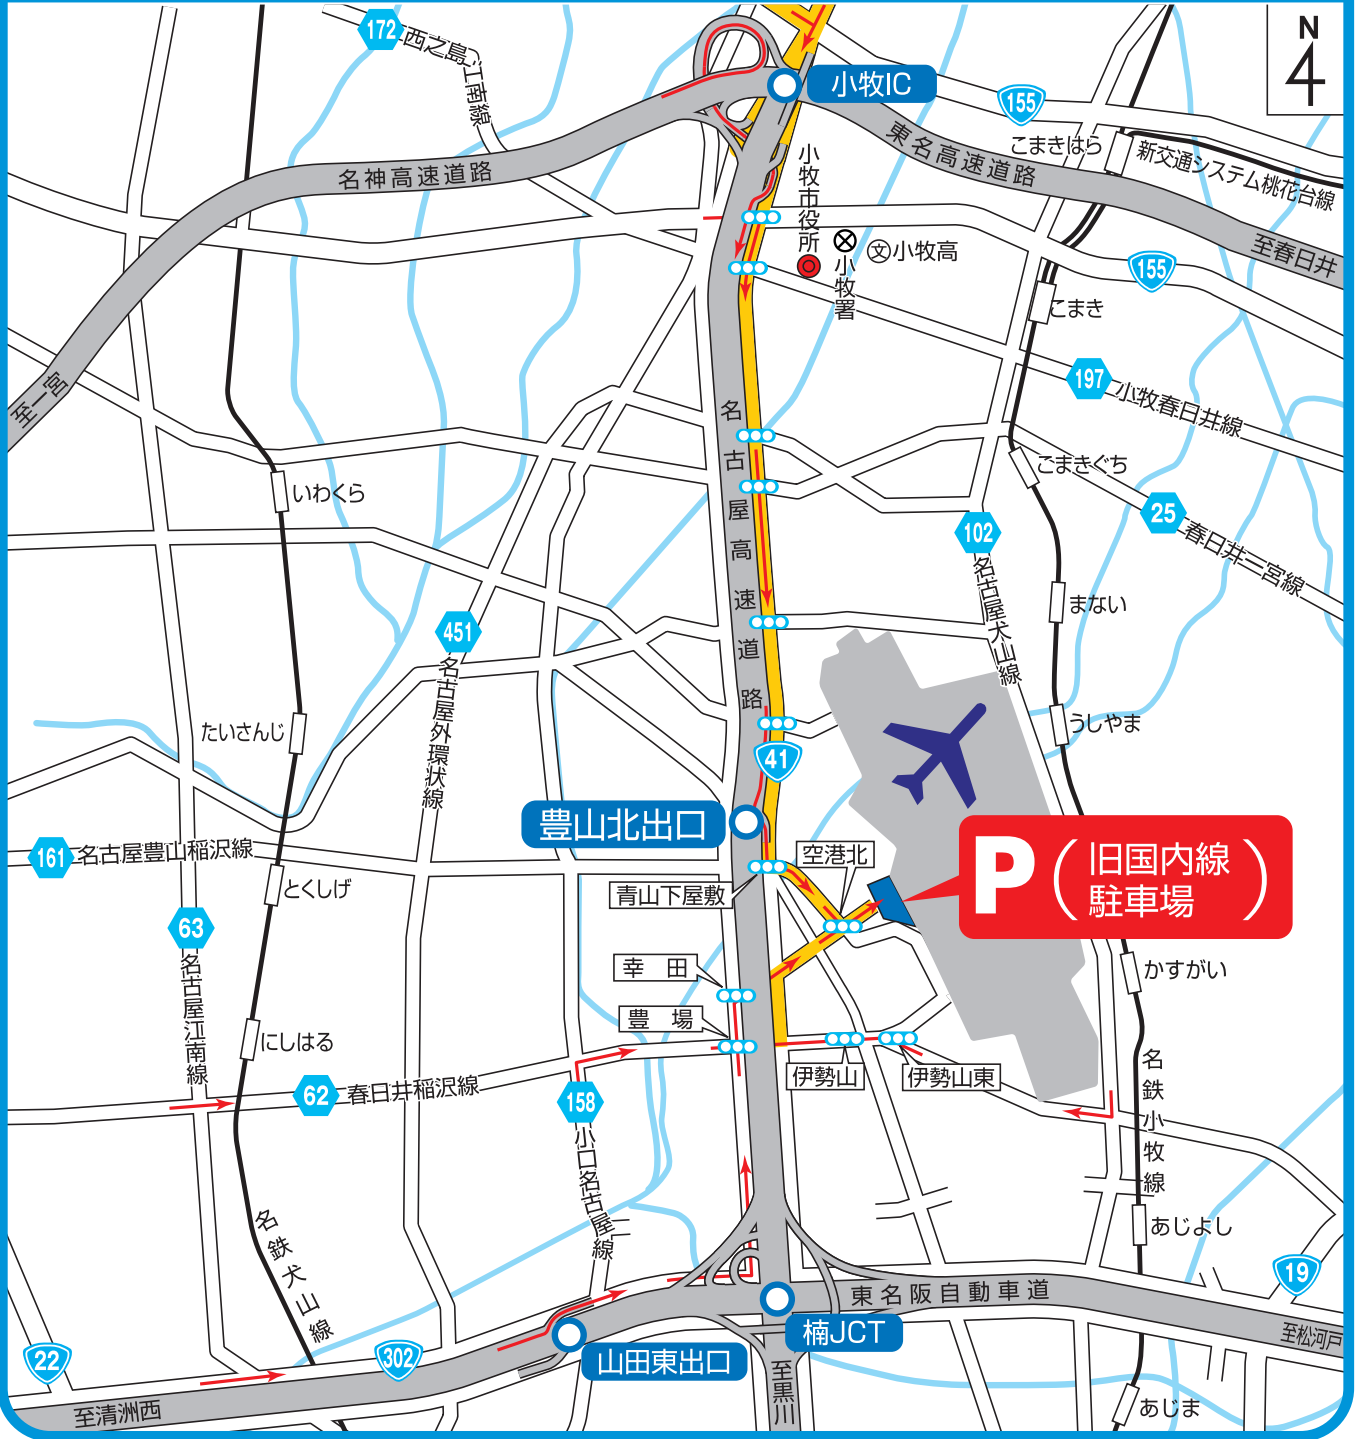

名古屋空港駐車場

所在地

〒480-0202

とよやまちょうとよば
西春日井郡豊山町豊場地内

MAPCODE 4 620 135

- 主導線 → 誘導方向
- 高速道路
- 主要な有料道路
- 国道
- 県道
- 市役所
- 役場
- 警察署
- 消防署
- 郵便局
- ガソリンスタンド
- 工場
- 学校
- ゴルフ場
- 病院
- 神社

MAPCODE[®] マップコードとは、日本全国すべての位置データをコード化し、数桁の数字で場所を特定することができる新しい位置情報メディアです。カーナビをはじめ、各種情報機器で共通で利用することができます。