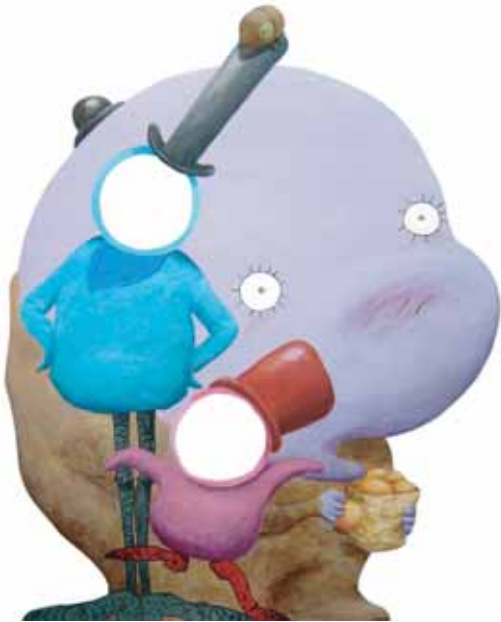

「ヤマムラアニメーション博物館」の展示作品の一例

カロとピヨブプト

スピーノ

パクシとカロとピヨブプト

フェナキスティスコープ

頭山